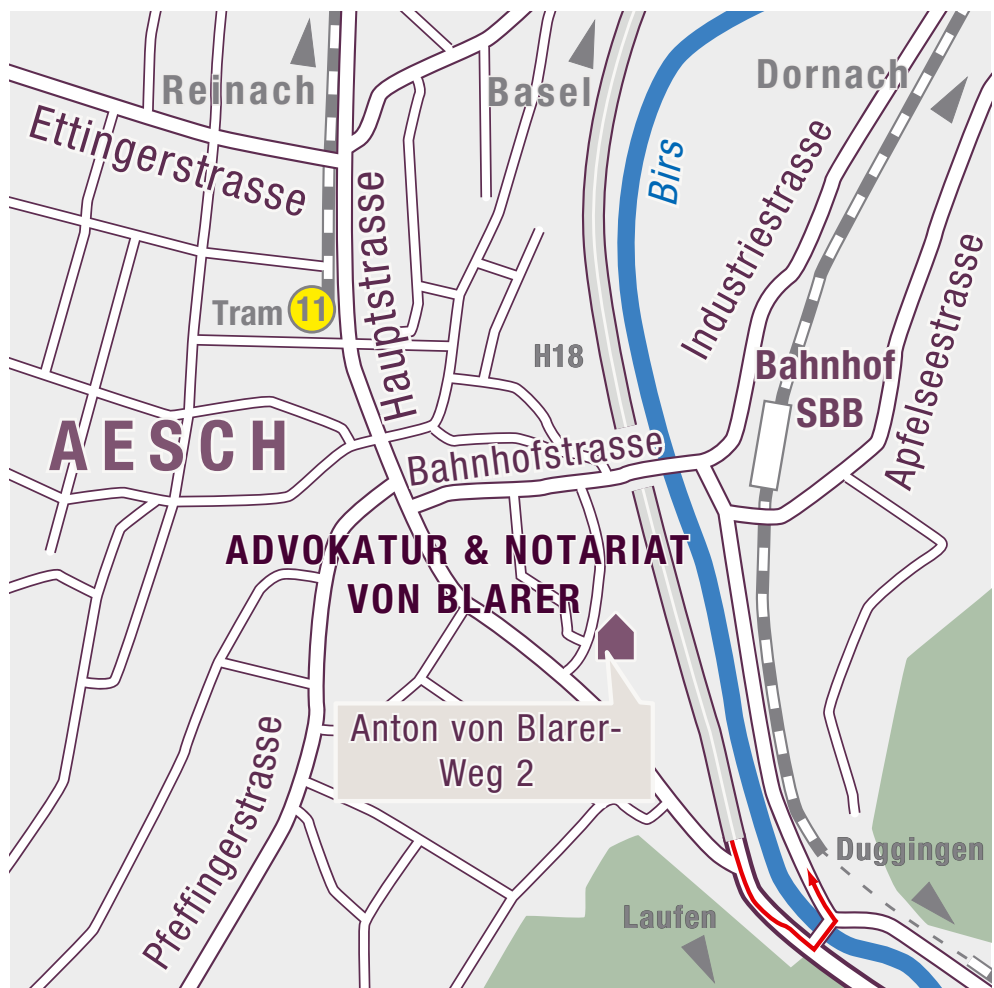

## ADVOKATUR VON BLARER

**Roger Wirz**

Advokat

Anton von Blarerweg 2

Postfach, 4147 Aesch

Tel. 061 756 80 40

Fax 061 756 80 41

wirz@advokatur-vonblarer.ch

www.advokatur-vonblarer.ch

Die Anwaltskanzlei in Aesch ist vom Bahnhof oder von der Endstation Tram Nr. 11 in wenigen Gehminuten erreichbar.

### Anfahrt mit dem ÖV:

Zug: S 3 ab Basel SBB, Richtung Laufen, Station Aesch, Fahrzeit 11 Minuten, Halbstundentakt > [SBB](#)

Tram: BLT Tram Nr. 11, Haltestelle Aesch Dorf > [Fahrplanauszug](#)

### Anfahrt mit dem PW von Basel und Laufen:

Von Basel, Ausfahrt Delémont, über die H18 Richtung Delémont, bis ans Ende der Schnellstrasse, Abfahrt Aesch Süd, weiter Richtung Laufen, unmittelbar nach der Abfahrt den Abzweiger nach Duggingen über die Birs (siehe Plan, roter Pfeil), zurück Richtung Aesch, via Bahnhofstrasse in den Anton von Blarer-Weg einbiegen. Parkplätze vor dem Haus.